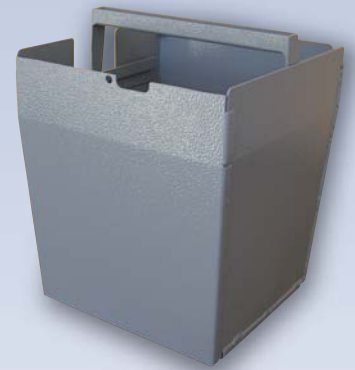

Füllbehälter für Münzeinzahlssysteme

Safebag

Aus transparentem PVC

Abmessungen:

L x B: 495 x 605 mm
(+ 120 mm Grifflochzone)

Füllgewicht bis ca. 20 kg

Metallbox OFFEN

*Aus Aluminium
mit Komfort-Tragegriff*

Abmessungen:

L x B x H: 210 x 220 x 235 mm

Boxgewicht: ca. 1 kg

Füllgewicht bis ca. 30 kg

Mehrwegsack

*Aus Fasermaterial,
blaue Plasticklackierung,
mit Ösen aus Stahl zum
Verschließen,
viereckig genäht,
2 Trageriemen*

2 Größen:

STANDARD: 220 x 250 x 310 mm

LARGE: 210 x 280 x 490 mm

Füllgewicht bis ca. 30 kg

Metallbox VERSCHLIESSBAR

*Aus Aluminium
mit Komfort-Tragegriff*

Abmessungen:

L x B x H: 210 x 220 x 235 mm

Boxgewicht: ca. 1,25 kg

Füllgewicht bis ca. 30 kg

Metallbox AMC

*Automatisch elektro-
mechanisch verschließend,
aus Aluminium,
mit Vorhängeschloss*

Abmessungen:

L x B x H: 210 x 220 x 235 mm

Boxgewicht: ca. 1,5 kg