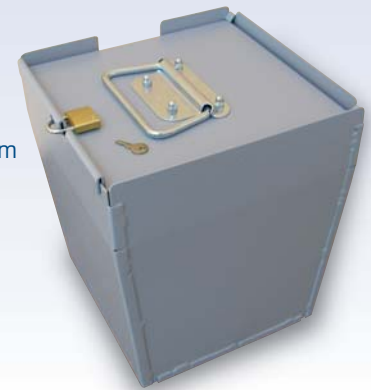

Füllbehälter für Münzeinzahlssysteme

Safebag

Aus transparentem PVC

Abmessungen:

L x B: 495 x 605 mm
(+ 120 mm Grifflochzone)

Füllgewicht bis ca. 20 kg

Metallbox OFFEN

*Aus Aluminium
mit Komfort-Tragegriff*

Abmessungen:

L x B x H: 210 x 220 x 235 mm

Boxgewicht: ca. 1 kg

Füllgewicht bis ca. 30 kg

Mehrwegsack

*Aus Fasermaterial,
blaue Plasticklackierung,
mit Ösen aus Stahl zum
Verschließen,
viereckig genäht,
2 Trageriemen*

2 Größen:

STANDARD: 220 x 250 x 310 mm

LARGE: 210 x 280 x 490 mm

Füllgewicht bis ca. 30 kg

Metallbox VERSCHLIESSBAR

*Aus Aluminium
mit Komfort-Tragegriff*

Abmessungen:

L x B x H: 210 x 220 x 235 mm

Boxgewicht: ca. 1,25 kg

Füllgewicht bis ca. 30 kg

Metallbox AMC

*Automatisch elektro-
mechanisch verschließend,
aus Aluminium,
mit Vorhängeschloss*

Abmessungen:

L x B x H: 210 x 220 x 235 mm

Boxgewicht: ca. 1,5 kg