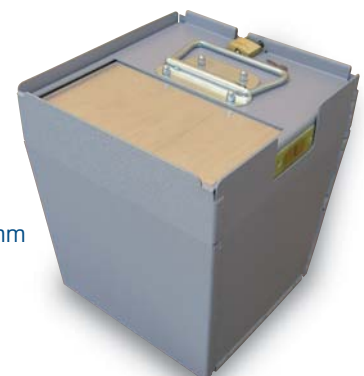

S&T Electronics and Payment Systems GmbH

Freistädter Str. 38 | A-4209 Engerwitzdorf

Tel. +43 (0) 7235-64 888-0 | Fax +43 (0) 7235-64 888-16 | office@snt-eps.at | www.snt-eps.at